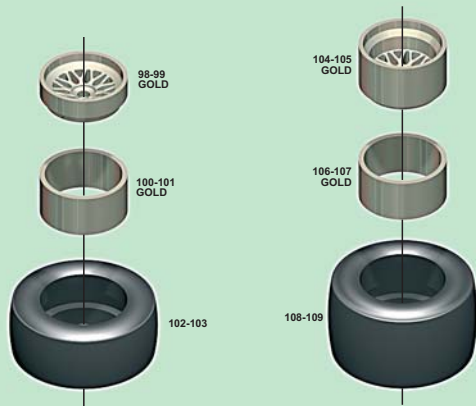

**2****3****4****5****6**

7

8

9

10

**11****12****13****14****15****16**

**17****18****19****20****21****22**

**23**

PARTS N. 94-97  
STEEL WIRE DIAM. 0,4 mm  
LENGHT 7 mm

**24****25**