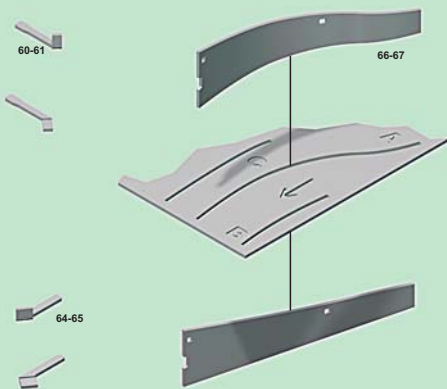

**2****3****4****5****6**

7

8

9

10

**11****12****13****14****15****16**

**17****18****19****20****21****22**

**23**

PARTS N. 94-97  
STEEL WIRE DIAM. 0,4 mm  
LENGHT 7 mm

**24****25**