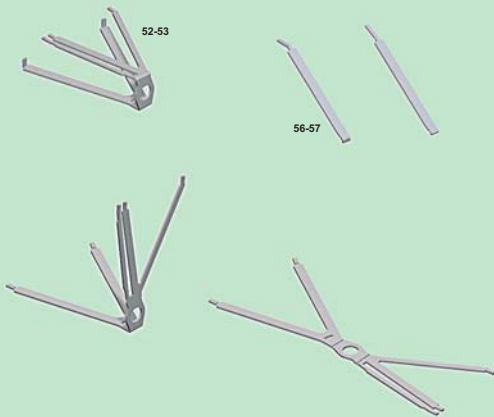

**2****3****4****5****6**

7

8

9

10

**11****12****13****14****15****16**

**17****18****19****20****21****22**

**23**

PARTS N. 94-97  
STEEL WIRE DIAM. 0,4 mm  
LENGHT 7 mm

**24****25**