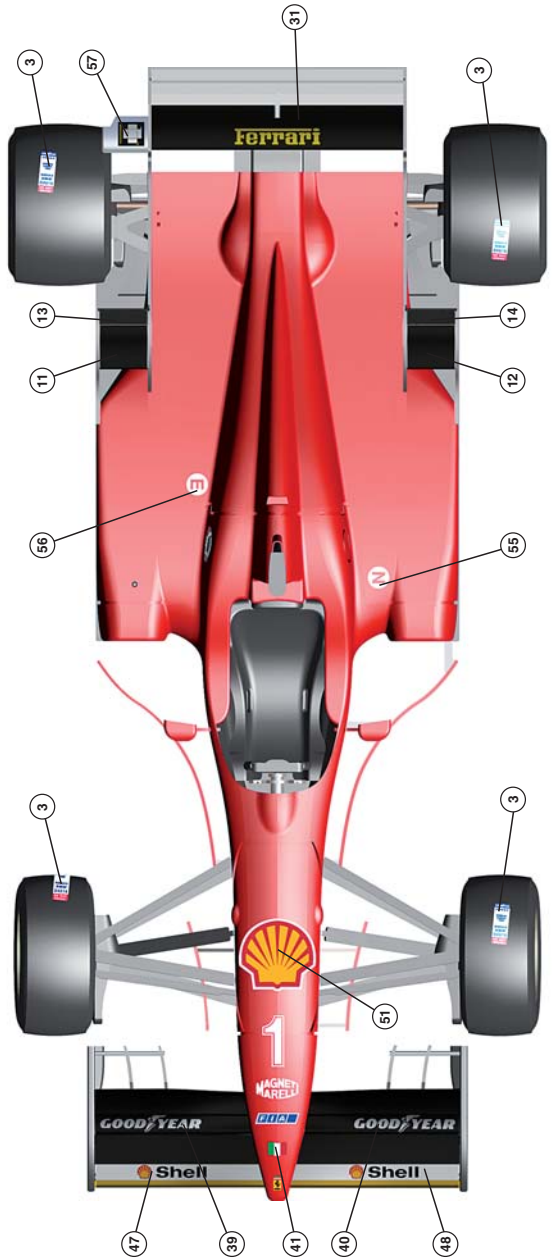

TMK 418 FERRARI F310 G.P. SPAGNA 1996

1 - M. Schumacher 1st

2 - E. Irvine Ret.