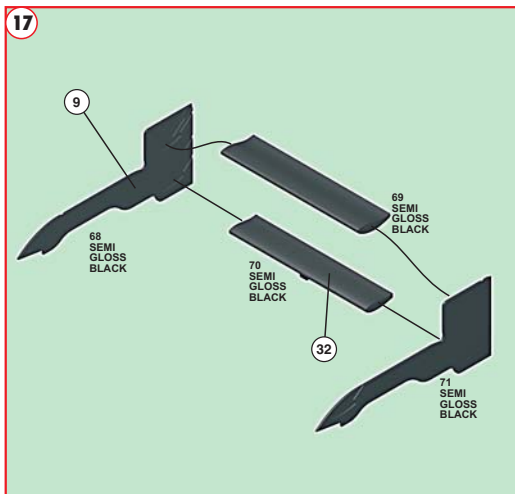

**2****3****4****5****6**

7

8

9

10

**11****12****13****14****15****16**

**17****18****19****20****21****22**

**23**

PARTS N. 94-97  
STEEL WIRE DIAM. 0,4 mm  
LENGHT 7 mm

**24****25**