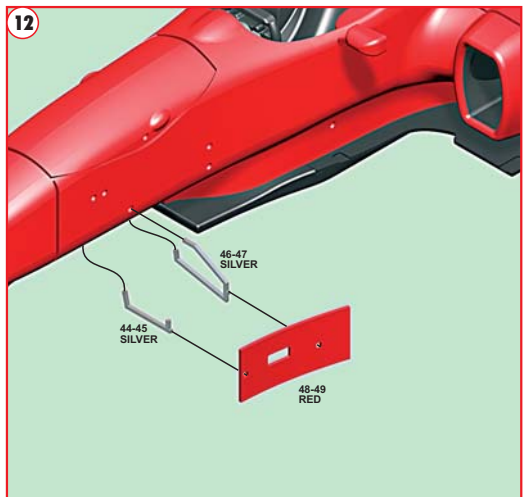

**2****3****4****5****6**

7

8

9

10

**11****12****13****14****15****16**

**17****18****19****20****21****22**

**23**

PARTS N. 94-97  
STEEL WIRE DIAM. 0,4 mm  
LENGHT 7 mm

**24****25**