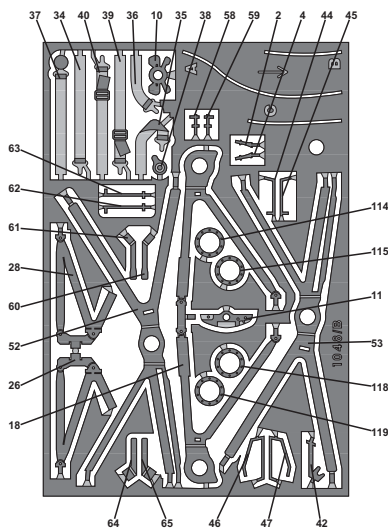

Colour conversion - Conversione colori - Farbumwandlung Conversion de couleurs - Colores convensionados

Photoetched - Fotoincisioni - Fotogeätzt Photogravures - Fotograbado

TAMEO KITS
scale racing car models

TAMEO KITS srl

Via Valle, 111 - P.O. Box 61
17022 BORGIO VEREZZI SV ITALY
Tel. 39 019 - 615.250 Fax. 39 019 - 615.310

website www.tameokits.com
e-mail sales@tameokits.com
e-mail technical@tameokits.com

Ferrari
Official Licensed Product