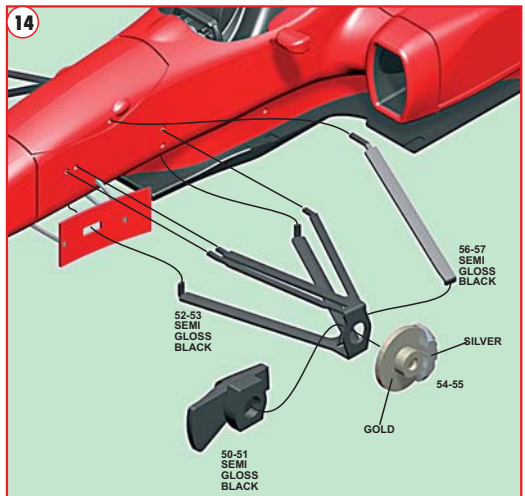

**2****3****4****5****6**

7

8

9

10

**11****12****13****14****15****16**

**17****18****19****20****21****22**

**23**

PARTS N. 94-97  
STEEL WIRE DIAM. 0,4 mm  
LENGHT 7 mm

**24****25**