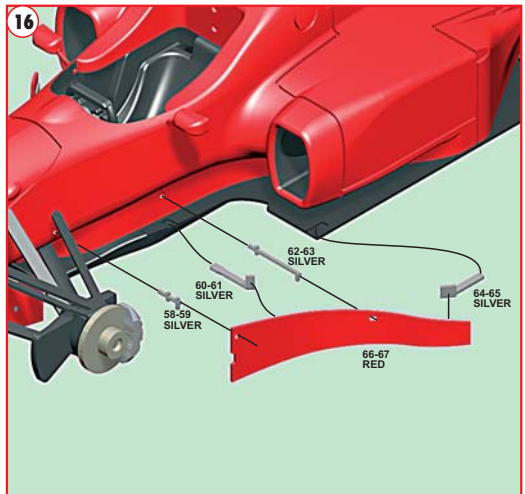

**2****3****4****5****6**

7

8

9

10

**11****12****13****14****15****16**

**17****18****19****20****21****22**

**23**

PARTS N. 94-97  
STEEL WIRE DIAM. 0,4 mm  
LENGHT 7 mm

**24****25**