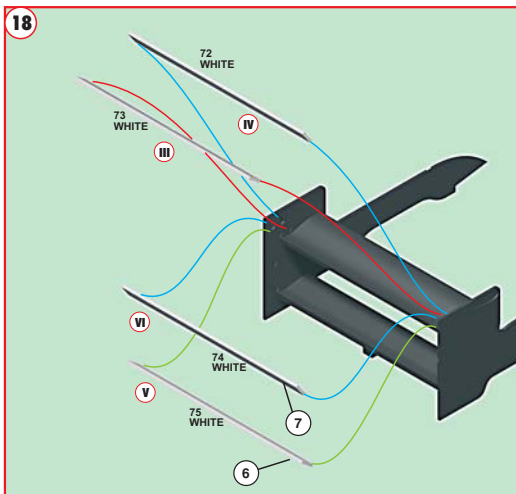

**2****3****4****5****6**

7

8

9

10

**11****12****13****14****15****16**

**17****18****19****20****21****22**

**23**

PARTS N. 94-97  
STEEL WIRE DIAM. 0,4 mm  
LENGHT 7 mm

**24****25**