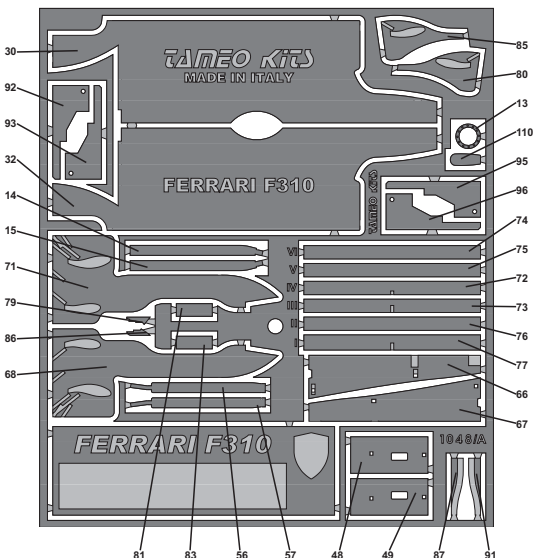

Colour conversion - Conversione colori - Farbumwandlung Conversion de couleurs - Colores convensionados

Photoetched - Fotoincisioni - Fotogeätzt Photogravures - Fotograbado

TAMEO KITS
scale racing car models

TAMEO KITS srl

Via Valle, 111 - P.O. Box 61
17022 BORGIO VEREZZI SV ITALY
Tel. 39 019 - 615.250 Fax. 39 019 - 615.310

website www.tameokits.com
e-mail sales@tameokits.com
e-mail technical@tameokits.com

Ferrari
Official Licensed Product