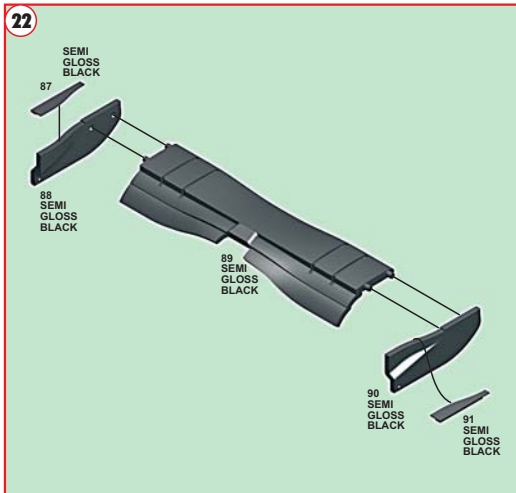

**2****3****4****5****6**

7

8

9

10

**11****12****13****14****15****16**

**17****18****19****20****21****22**

**23**

PARTS N. 94-97  
STEEL WIRE DIAM. 0,4 mm  
LENGHT 7 mm

**24****25**