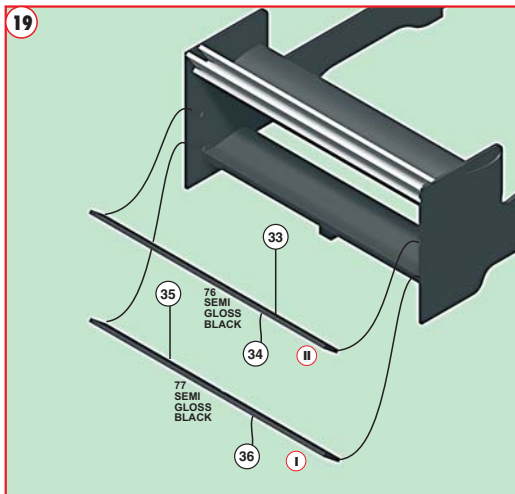

**2****3****4****5****6**

7

8

9

10

**11****12****13****14****15****16**

**17****18****19****20****21****22**

**23**

PARTS N. 94-97  
STEEL WIRE DIAM. 0,4 mm  
LENGHT 7 mm

**24****25**