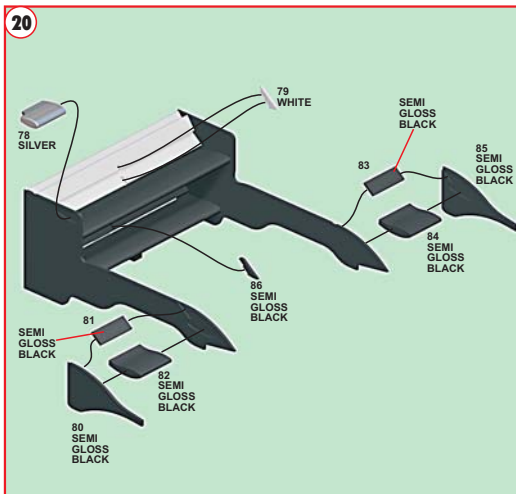

**2****3****4****5****6**

7

8

9

10

**11****12****13****14****15****16**

**17****18****19****20****21****22**

**23**

PARTS N. 94-97  
STEEL WIRE DIAM. 0,4 mm  
LENGHT 7 mm

**24****25**