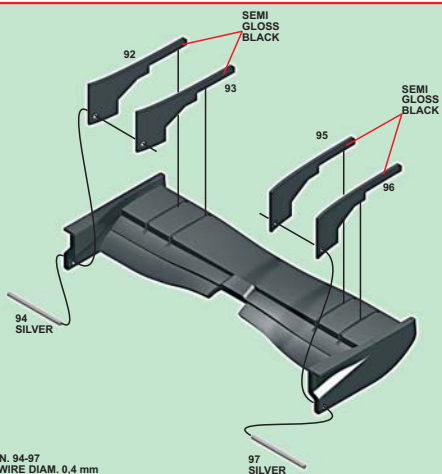

**2****3****4****5****6**

7

8

9

10

**11****12****13****14****15****16**

**17****18****19****20****21****22**

**23**

PARTS N. 94-97  
STEEL WIRE DIAM. 0,4 mm  
LENGHT 7 mm

**24****25**