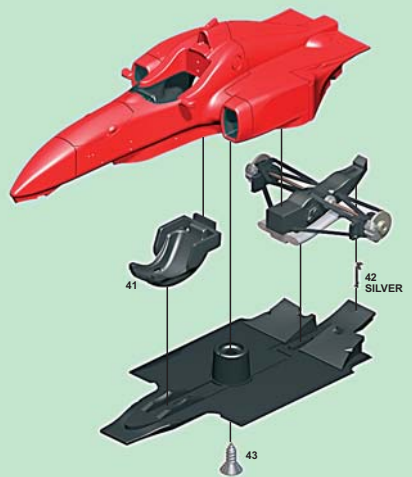

**2****3****4****5****6**

7

8

9

10

**11****12****13****14****15****16**

**17****18****19****20****21****22**

**23**

PARTS N. 94-97  
STEEL WIRE DIAM. 0,4 mm  
LENGHT 7 mm

**24****25**